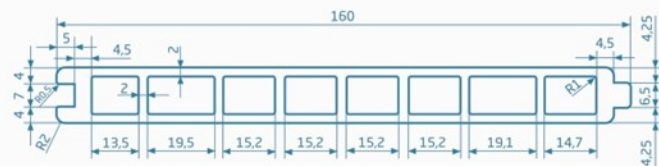

Legar 20 x 40 mm

Legar 35 x 40 mm

Legar alu. 24 x 36,5 mm

Profil ogrodzeniowy RENOWIN

160 x 15 mm

300 x 43,5 mm

Przekrój:

160 x 15 mm