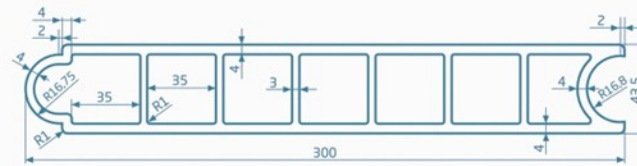

Legar 20 x 40 mm

Legar 35 x 40 mm

Legar alu. 24 x 36,5 mm

Profil ogrodzeniowy RENOWIN

160 x 15 mm

300 x 43,5 mm

Przekrój:

160 x 15 mm