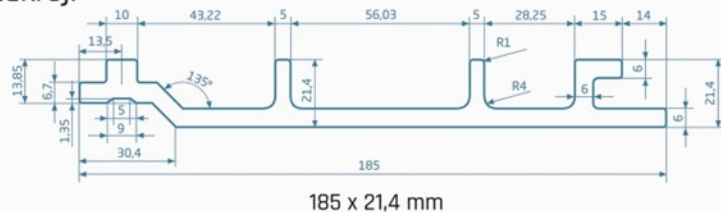

Klips z wkrętem

Legar alu. 24 x 36,5 mm

Narożnik aluminiowy

Deska Elewacyjna Płaska RENOWIN

Przekrój:

Kolory:

Akcesoria:

Listwa narożna
50 x 50 mm