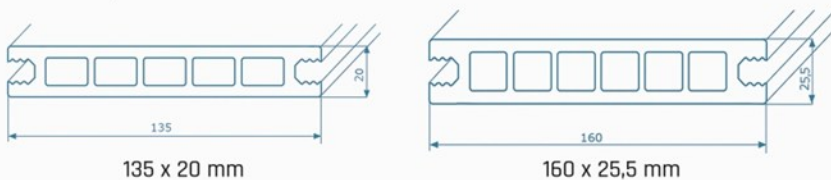

Deska Tarasowa RENOWIN

Przekrój:

Kolory:

Akcesoria: