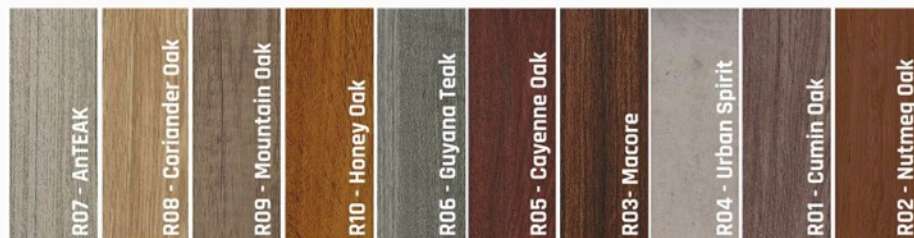

Kolory:

Podest aluminiowy RENOWIN

Wymiary:

555 x 555 x 45 mm - podest z deski "135"

655 x 655 x 50 mm - podest z deski "160"

Akcesoria:

Wspornik regulowany

Kolory: