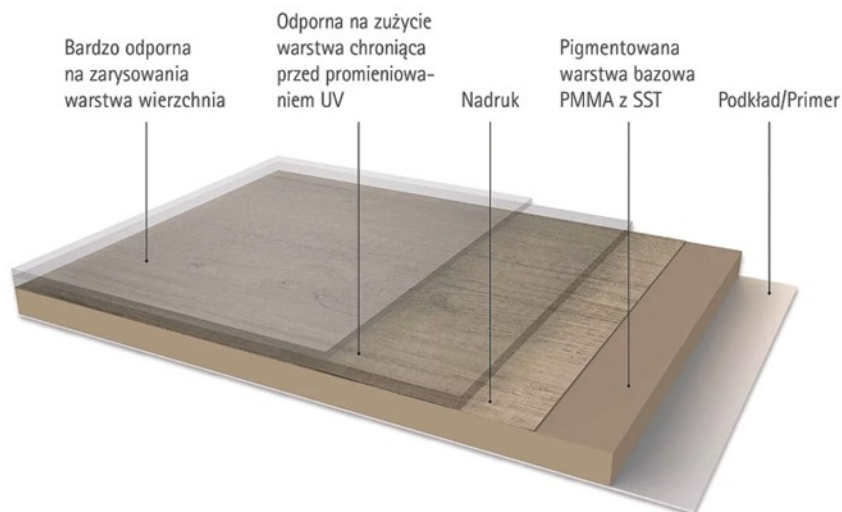

Dzięki wyjątkowej formule opartej na PVC i pyłe drzewnym, nasze deski idealnie sprawdzą się na balkonach i tarasach, tworząc eleganckie i trwałe powierzchnie.

Dzięki zastosowaniu folii RENOLIT GEOFOL FH, deski zyskują nie tylko naturalny wygląd, ale również wytrzymałość na warunki atmosferyczne. Szeroki wybór dekorów pozwoli dopasować produkt do każdego stylu.

Zapraszamy do współpracy!

WINFLOOR | ul. Toruńska 12a, 26-600 Radom, Poland
tel. + 48 515 726 782
www.renowin.pl | www.winfloor.pl

Struktura folii RENOLIT GEOFOL FH

RENOLIT GEOFOL FH to folia do laminowania na podłożach tarasowych przeznaczonych do użytku zewnętrznego. Produkt ten jest bardzo wytrzymały, dedykowany do ekstremalnie ciężkich warunków pracy. Specjalnie opracowana warstwa wierzchnia sprawia, że powierzchnia folii jest wyjątkowo odporna na zarysowania i ścieranie. Jest również antypoślizgowa, zapewniając niezbędną pewność stąpania. Wbudowana technologia Solar Shield chroni folię i podłoże przed nadmiernym nagrzewaniem.

Schemat przedstawiający strukturę folii RENOLIT GEOFOL FH

Dla wszystkich, którzy kochają piękno

Doskonały wybór dla każdego, kto szuka trwałych, łatwych w pielęgnacji i atrakcyjnych rozwiązań tarasowych do użytku zewnętrznego. Innowacyjne laminowanie paneli tarasowych za pomocą RENOLIT GEOFOL FH ma wiele zalet w porównaniu z konwencjonalnymi systemami tarasowymi.

Stylowy, nowoczesny i wytrzymały

Warstwa wierzchnia jest niezwykle trwała, odporna na zarysowania, ścieranie i wilgoć.

Wytrzymałość dzięki powierzchni odpornej na zarysowania i ścieranie

Powierzchnia odpowiednia dla bosych stóp ze względu na przyjemną temperaturę i miękkość w dotyku