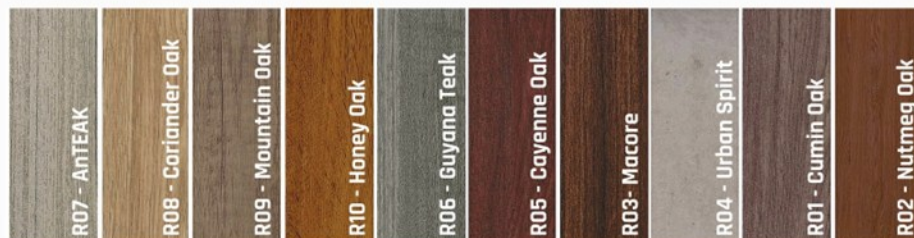

140 x 25 x 575 mm

Kolory: