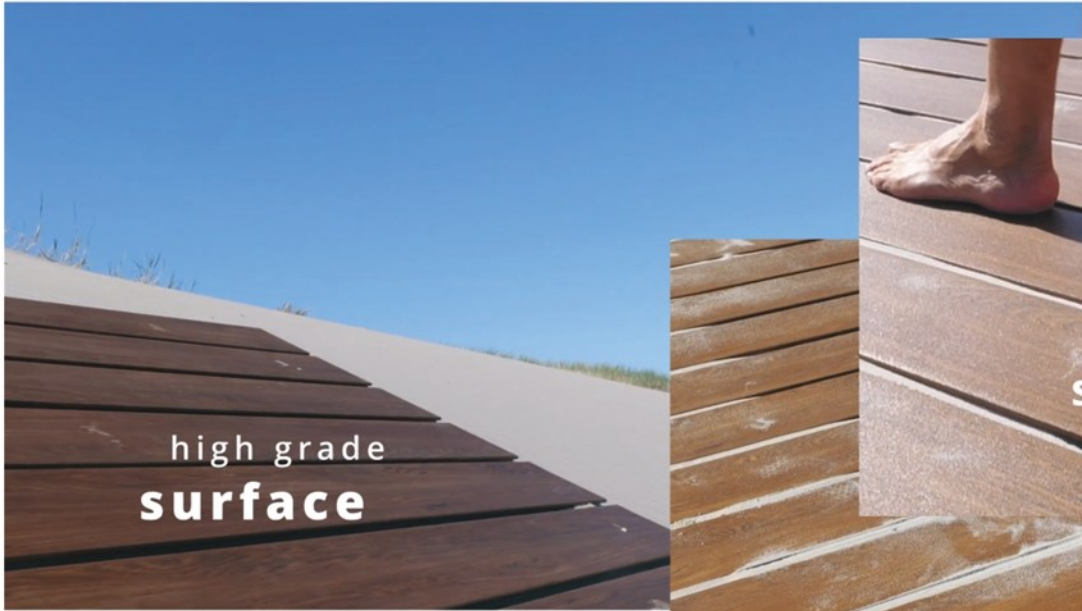

Stylowy, nowoczesny i wytrzymały

Warstwa wierzchnia jest niezwykle trwała, odporna na zarysowania, ścieranie i wilgoć.

Wytrzymałość dzięki powierzchni odpornej na zarysowania i ścieranie

Powierzchnia odpowiednia dla bosych stóp ze względu na przyjemną temperaturę i miękkość w dotyku

Parapet RENOWIN

150 x 30 mm
200 x 30 mm
250 x 30 mm
300 x 30 mm
350 x 30 mm

Przekrój:

Akcesoria:

Zaślepki parapetu 2 szt.

Kolory:

high grade
surface

s o l i d c o v e r