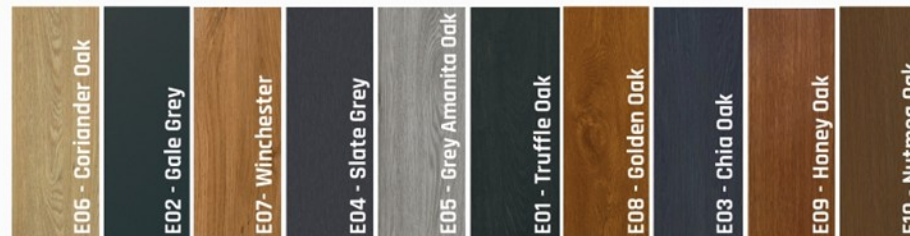

Klips z wkrętem

Legar alu. 24 x 36,5 mm

Narożnik aluminiowy

Deska Elewacyjna Płaska RENOWIN

Przekrój:

Kolory:

Akcesoria:

Listwa narożna
50 x 50 mm