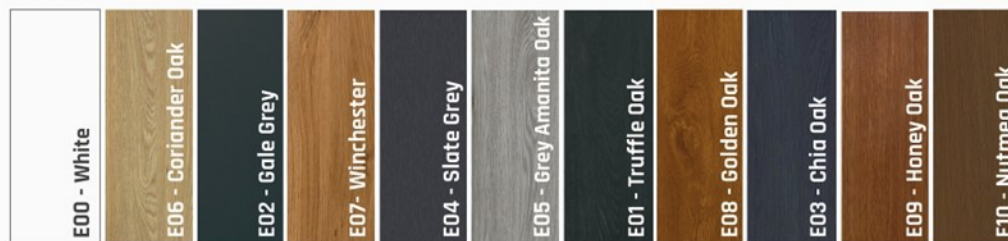

Parapet RENOWIN

150 x 30 mm
200 x 30 mm
250 x 30 mm
300 x 30 mm
350 x 30 mm

Przekrój:

Akcesoria:

Zaślepki parapetu 2 szt.

Kolory:

high grade
surface

s o l i d c o v e r