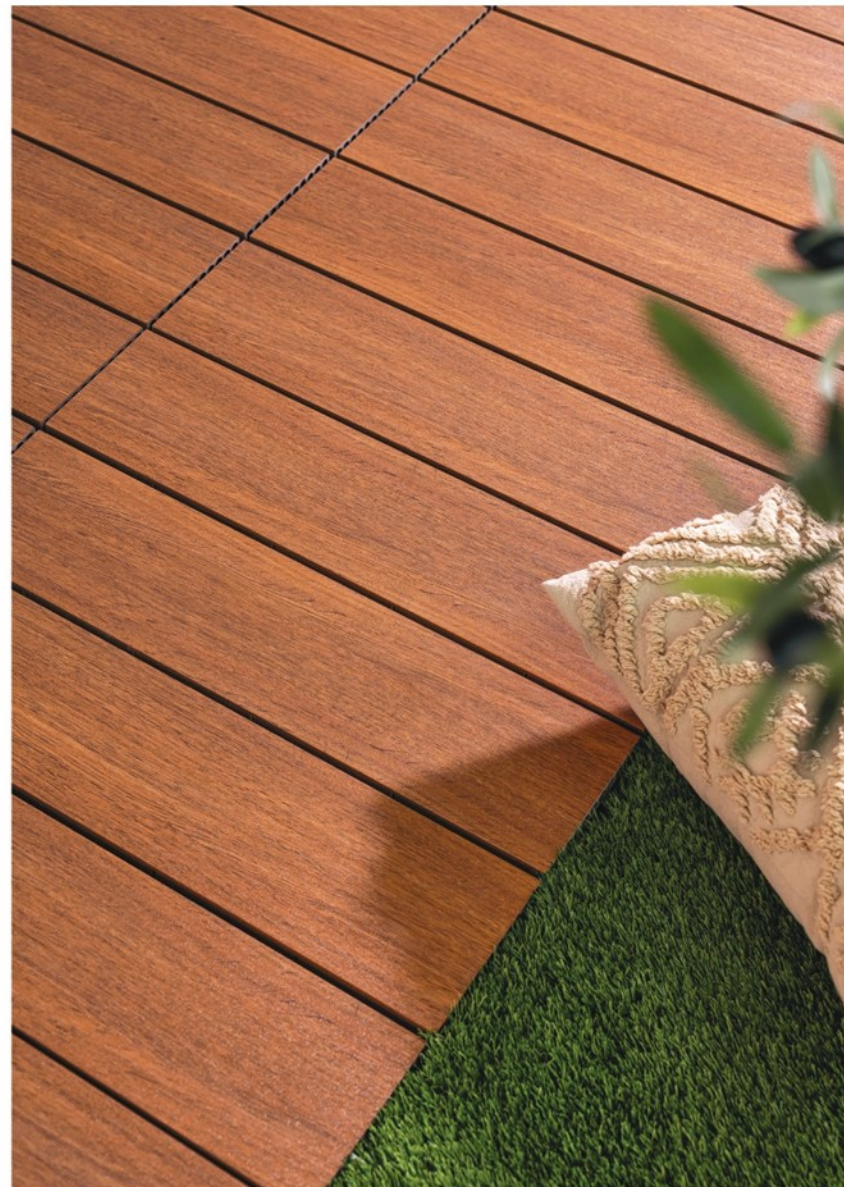

140 x 25 x 575 mm

Kolory: