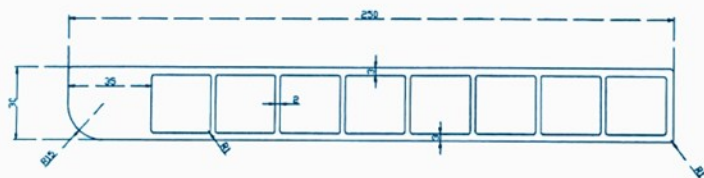

Parapety

RENOWIN

Parapet RENOWIN

150 x 30 mm
200 x 30 mm
250 x 30 mm
300 x 30 mm
350 x 30 mm

Przekrój:

Akcesoria:

Zaślepki parapetu 2 szt.

Kolory: