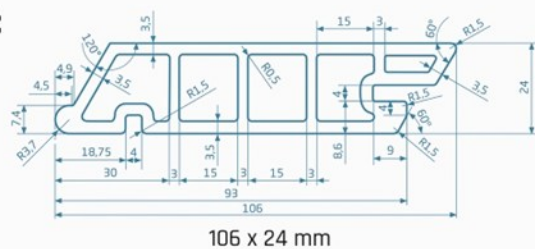

Deska Elewacyjna Rhombo RENOWIN

106 x 24 mm

Przekrój:

Kolory:

Akcesoria: