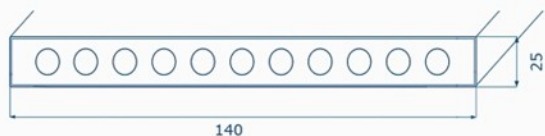

SST zmniejsza kumulację ciepła

Deska Tarasowa RENOWIN

Przekrój:

Kolory:

Akcesoria:

Podest RENOWIN

Przekrój:

140 x 25 x 575 mm

Kolory:

Podest aluminiowy RENOWIN

Wymiary:

555 x 555 x 45 mm - podest z deski "135"

655 x 655 x 50 mm - podest z deski "160"

Akcesoria:

Wspornik regulowany

Kolory: