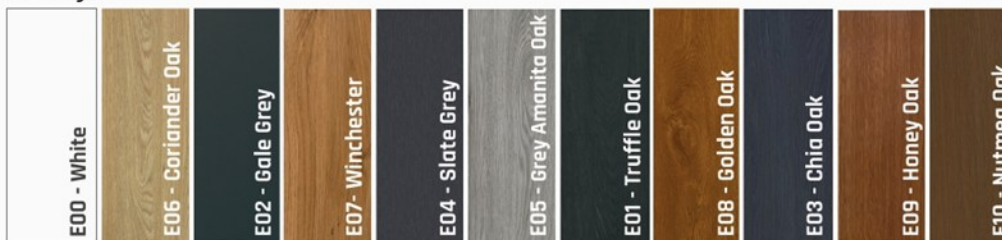

300 x 43,5 mm

Akcesoria:

Stupek 60 x 60 mm
110 x 110 mm

Podstawa panelu
1950 x 110 x 20 mm

Listwa "C"
1750 x 43,5 x 27,5 mm

Kolory:

Parapety

RENOWIN

Parapet RENOWIN

150 x 30 mm
200 x 30 mm
250 x 30 mm
300 x 30 mm
350 x 30 mm

Przekrój:

Akcesoria:

Zaślepki parapetu 2 szt.

Kolory:

high grade
surface

s o l i d c o v e r